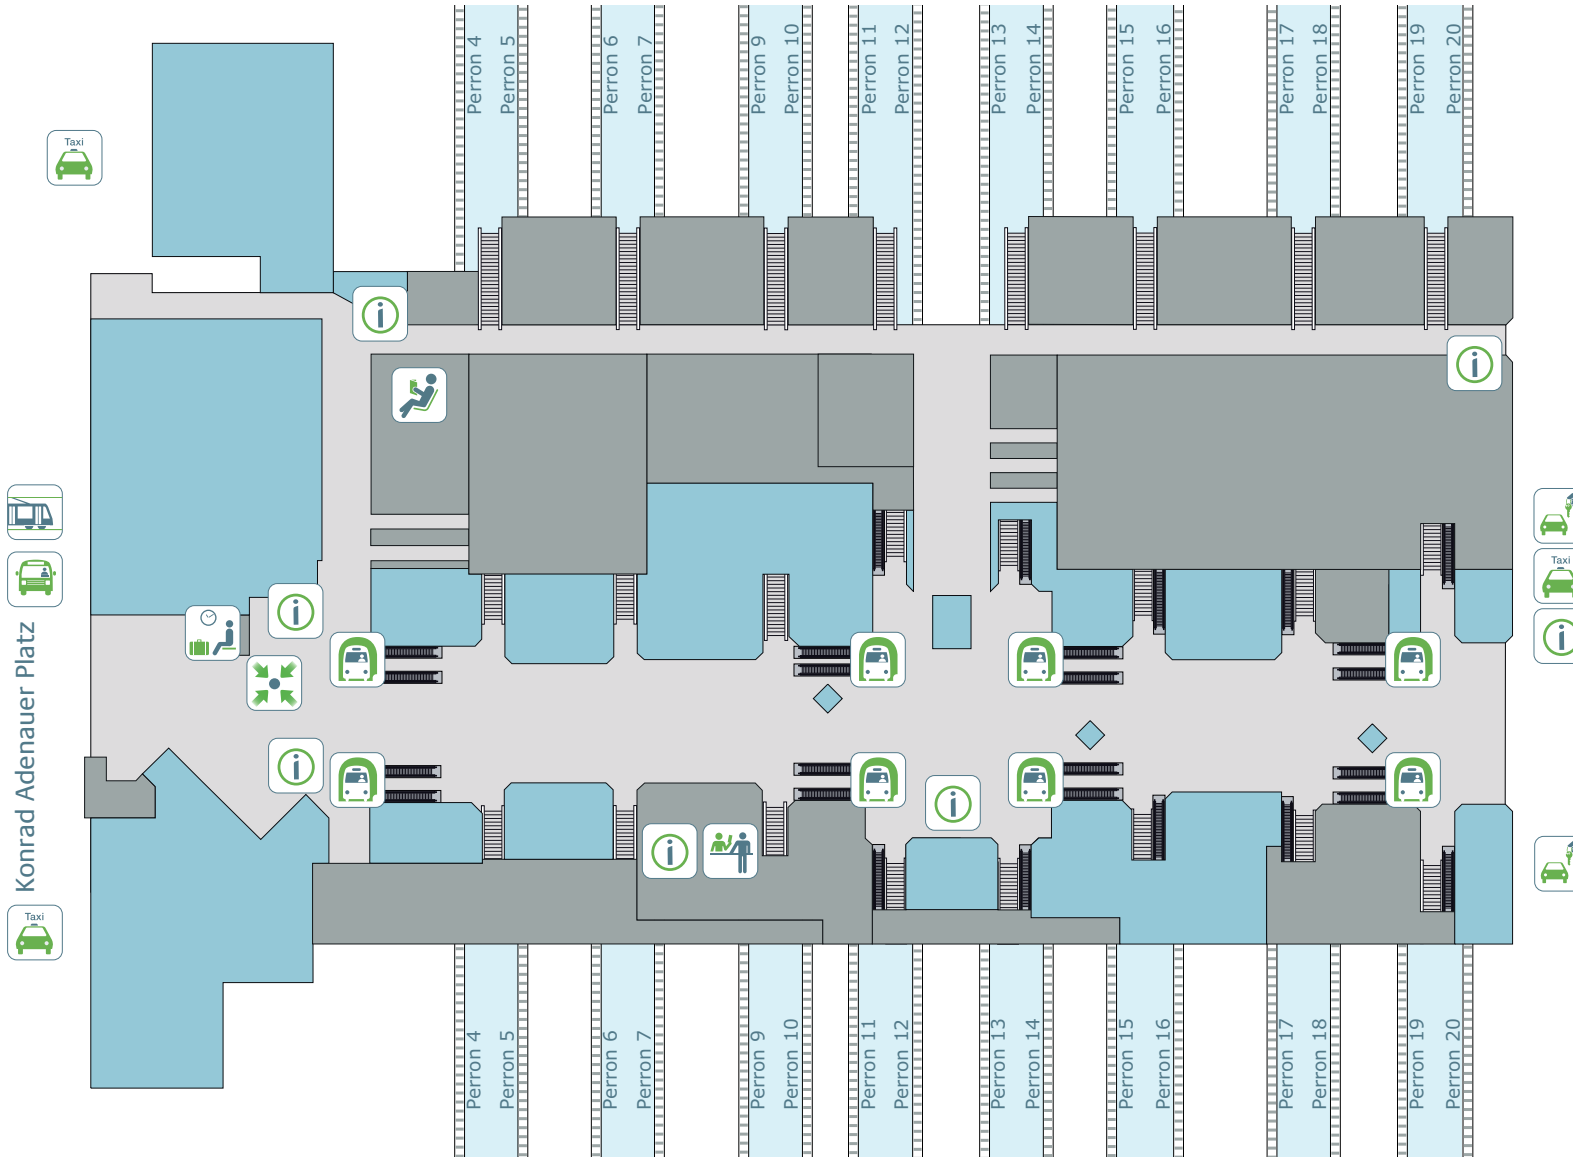

High Speed Europe

Düsseldorf HBF (Duesseldorf, Duitsland)

-  Informatiepunt
-  Ticketbalies internationale reizen
-  Lounge
-  Wachtruimte
-  Meeting Point
-  Bus
-  Metro
-  Tram
-  Taxi
-  Autoverhuur