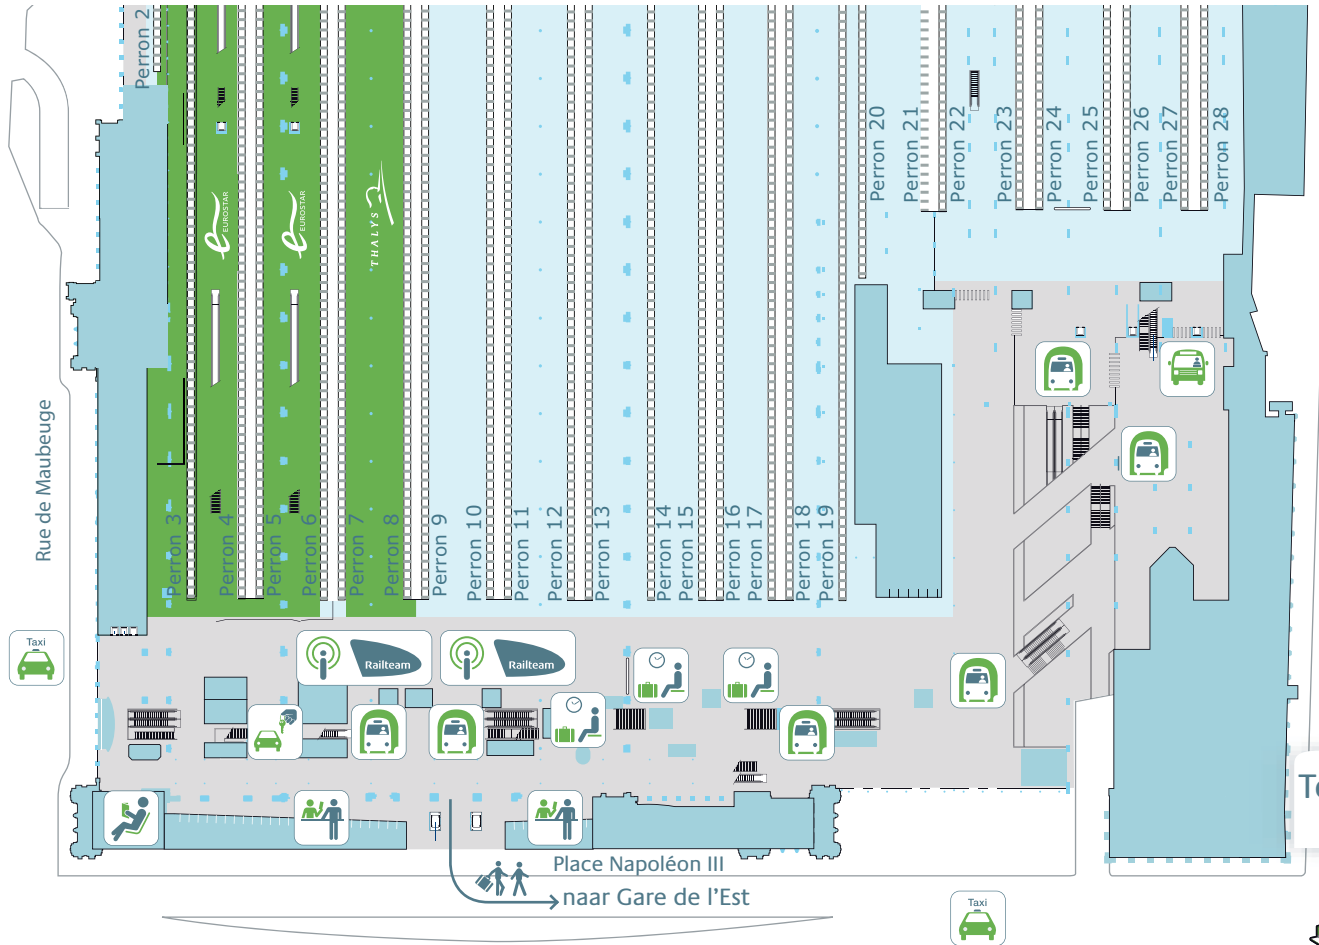

High Speed Europe

Paris Gare du Nord (Parijs, Frankrijk)

- Railteam informatiepunt
- Ticketbalies internationale reizen
- Lounge
- Wachtruimte
- Vertrekzone internationale reizen
- Bus
- Metro
- Autoverhuur
- Taxi

Terminal Eurostar Niveau 1