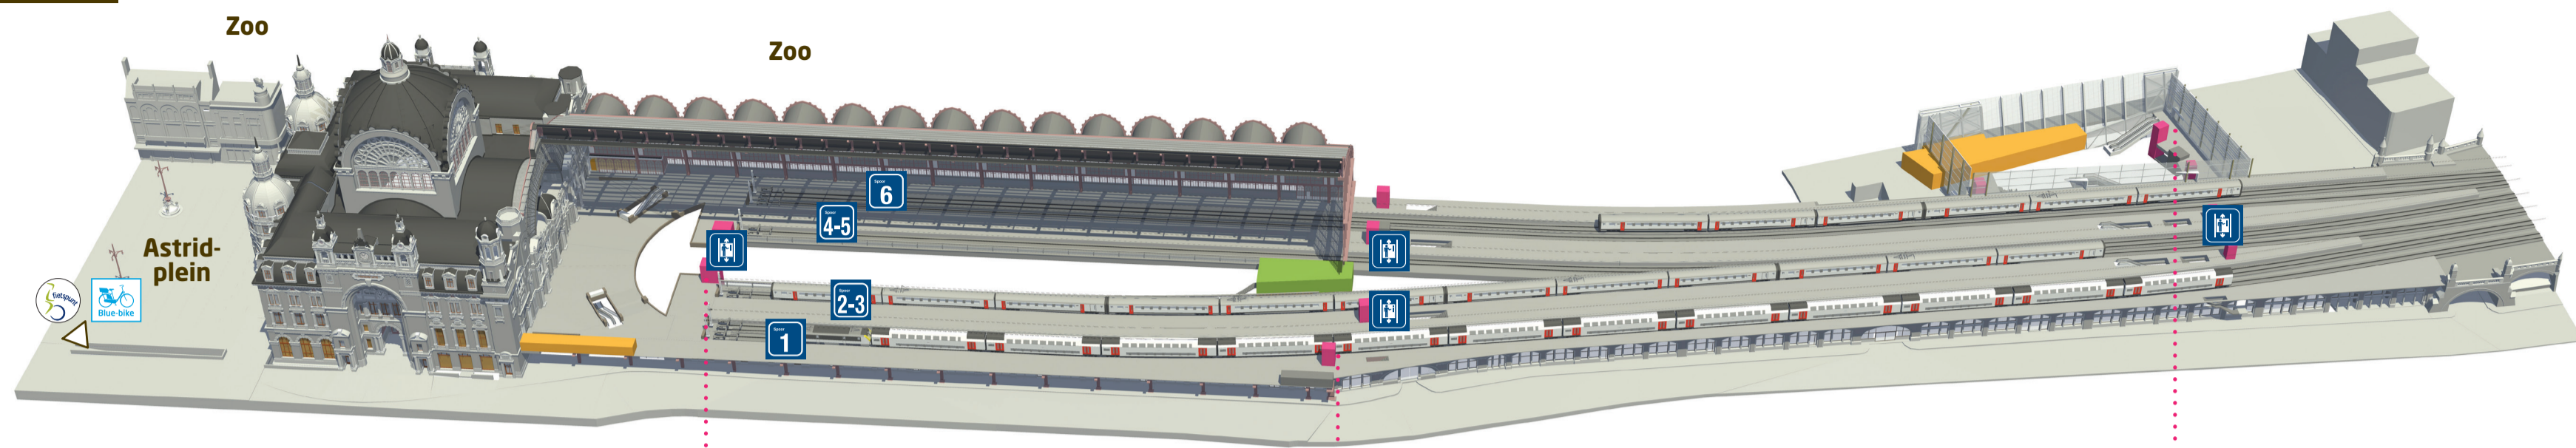

## Gelijkvloers

Perrons op niveau +1

Niveau straat en commercieel centrum

Perrons op niveau -1

Toegang naar de metro Perrons op niveau -2

Diensten

-  Travel Centre
-  Nachtloketten
-  Toeristische inlichtingen
-  Toiletten
-  Trefpunt
-  Telefoon
-  Lift
-  Bagagekluisen
-  Politie
-  Bankautomaat
-  Bus
-  Tram
-  Metro
-  Taxi
-  Betalende parking
-  Fietsenstalling
-  Fietspunt
-  Blue-bike
-  Cambio deelwagens
-  Nooduitgang