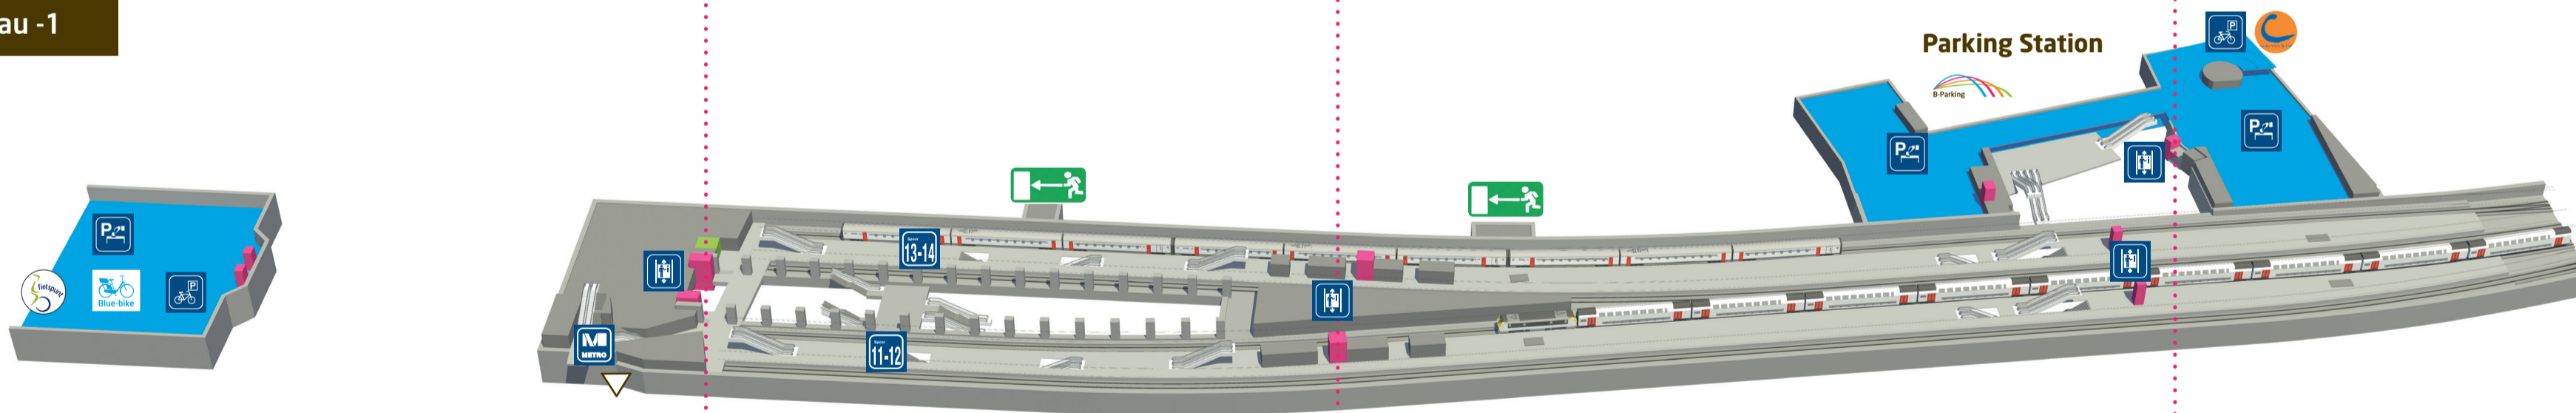

## Gelijkvloers

Perrons op niveau +1

Niveau straat en commercieel centrum

Perrons op niveau -1

Toegang naar de metro Perrons op niveau -2

Diensten

-  Travel Centre
-  Nachtloketten
-  Toeristische inlichtingen
-  Toiletten
-  Trefpunt
-  Telefoon
-  Lift
-  Bagagekluisen
-  Politie
-  Bankautomaat
-  Bus
-  Tram
-  Metro
-  Taxi
-  Betalende parking
-  Fietsenstalling
-  Fietspunt
-  Blue-bike
-  Cambio deelwagens
-  Nooduitgang

Legende

-  Diensten
-  Winkels
-  Parking
-  Liften