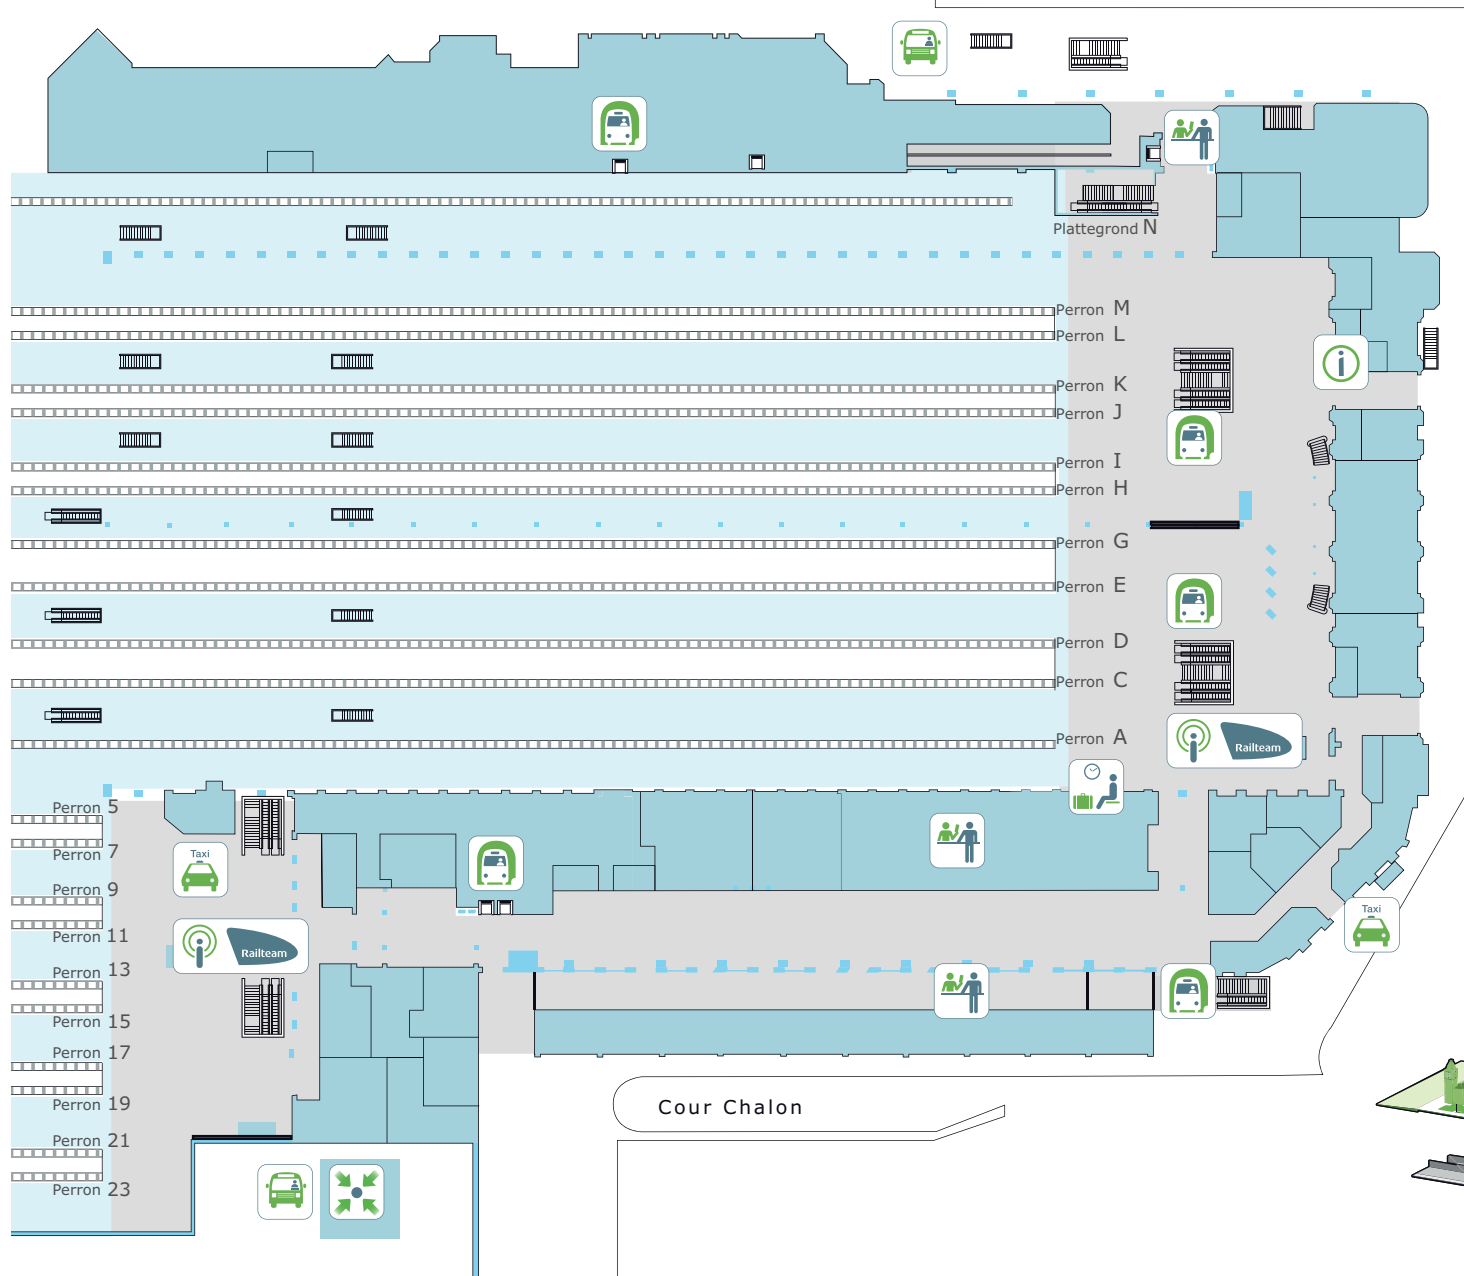

# Paris Gare de Lyon (Parijs, Frankrijk) Niveau 0

- Railteam informatiepunt
- Informatiepunt
- Wachruimte
- Meeting Point
- Ticketbalies internationale reizen
- Bus
- Metro
- Taxi

[www.railteam.eu](http://www.railteam.eu)

# Paris Gare de Lyon (Parijs, Frankrijk) Niveau -1

- Lounge
- Meeting Point
- Ticketbalies internationale reizen
- Bus
- Metro
- Taxi
- Autoverhuur

[www.railteam.eu](http://www.railteam.eu)