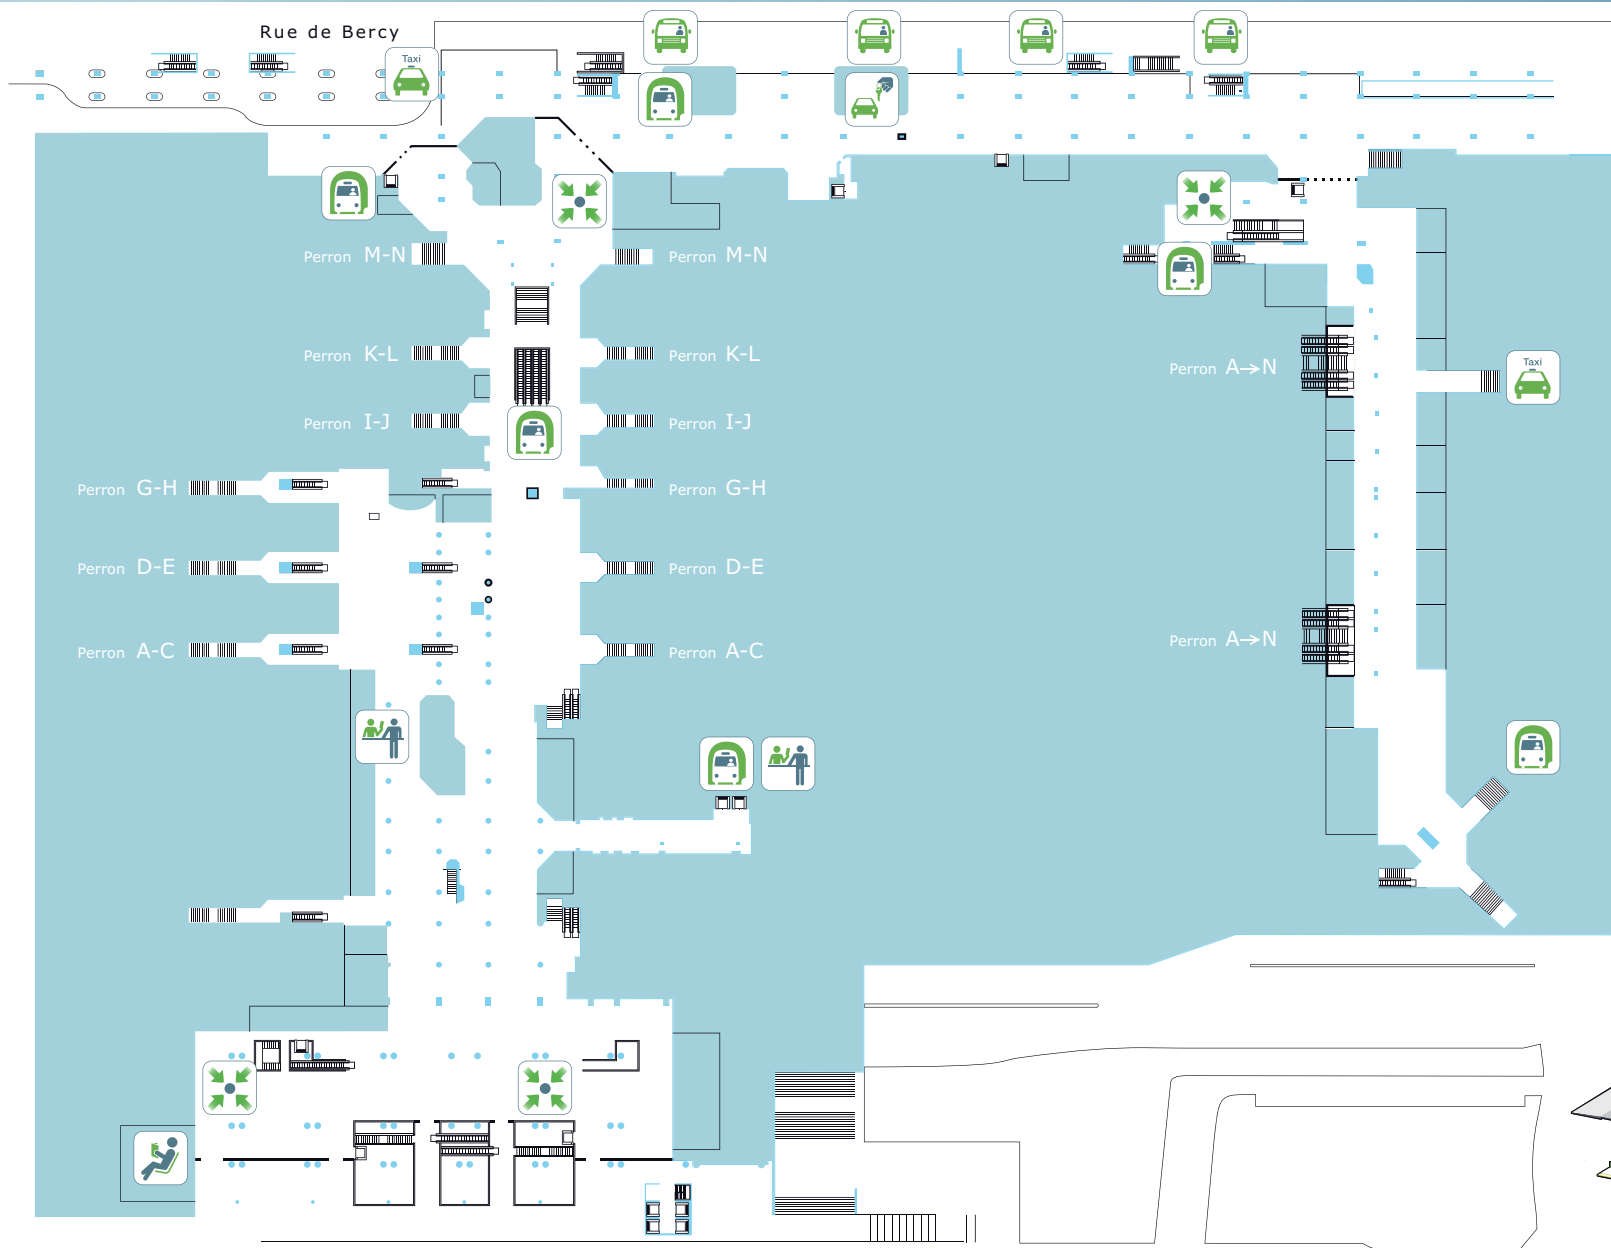

High Speed Europe

Paris Gare de Lyon (Parijs, Frankrijk) Niveau -1