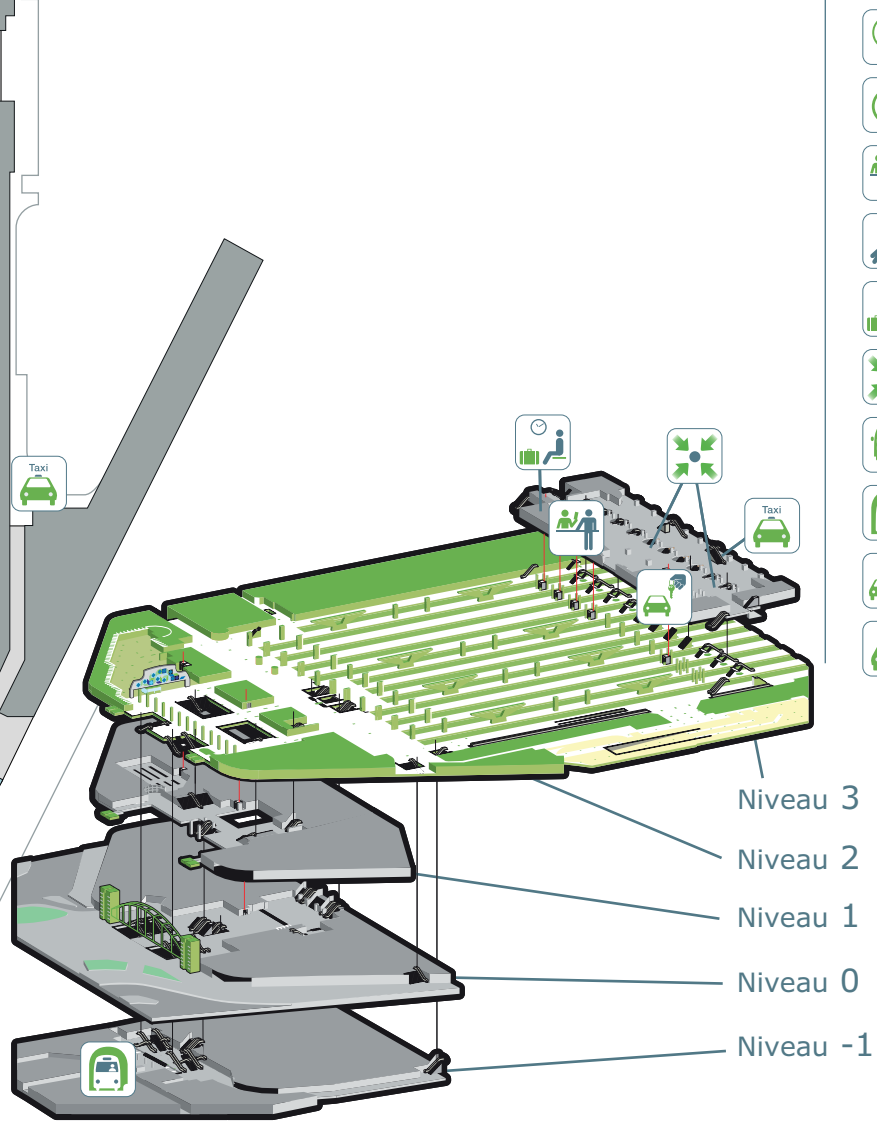

High Speed Europe

Paris Gare Montparnasse (Parijs, Frankrijk) Niveau 2

- Railteam informatiepunt
- Informatiepunt
- Ticketbalies internationale reizen
- Lounge
- Wachtruimte
- Meeting point
- Bus
- Metro
- Autoverhuur
- Taxi